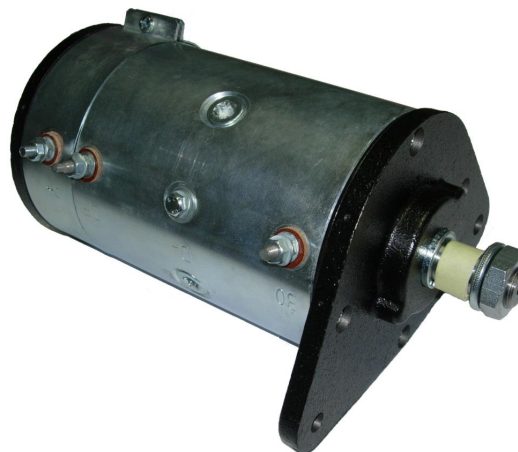

L'Originale Made in Italy

DYNASTARTER

Edition 2017

Dynastarter

L'Originale Made in Italy

Dynastarter

DYS 006 000

**DME 0.9CV / 12V-11A / 14V
(rot. CW)**

VOLVO

MB 10 A / MD 1 / MD 1 B / MD 2 / MD 2 B / MD 6 A

Dynastarter

L'Originale Made in Italy

Dynastarter

DYS 006 030

**DME 0.9CV / 12V-11A / 14V
(rot. CW)**

FIEM Elettromeccanica	BOSCH	REMY / EFEL	VARI	
DYS 006 030	0 010 300 003 0 010 300 101	REMY 190 25 601 REMY 190 25 602 EFEL 06030 EFEL 10990	HIRT 0272 ERA 230046	MWM 1162558 MWM 605720110001